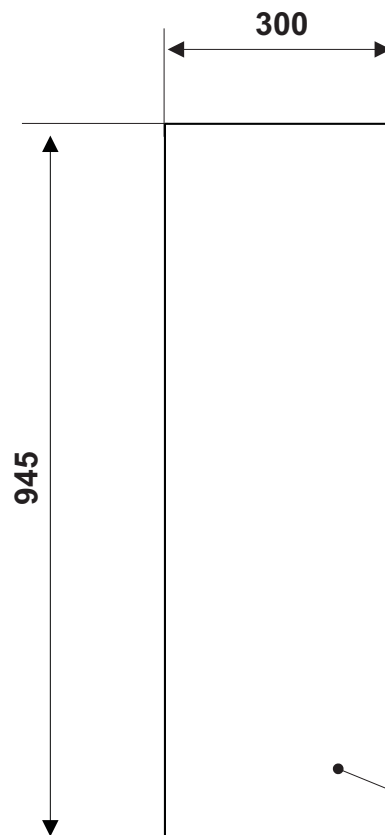

wykrój pletwy miecza
/variant podstawowy/

wykrój pletwy miecza
/variant II/

30-11-2009

Ostatnia zmiana

“Perkoz” - wykroje elementów -skrzynka miecz

Wojciech Kasprzak
gene@post.pl

styczeń 2009 r

1:10